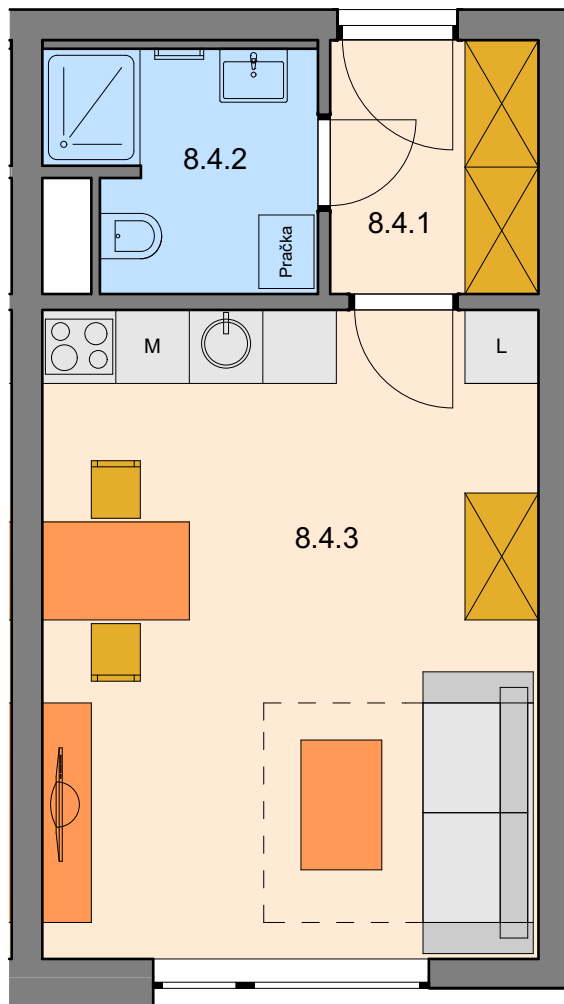

8.NP
patro

B - 97
označení jednotky

1 + KK
dispozice

29,7 m²
výměra jednotky

VISTA

Byt 8.4	1 + KK
Číslo míst...	Účel místnosti
8.4.1	CHODBA
8.4.2	KOUPELNA
8.4.3	POKOJ + KK

ZONE INVEST

Developer | ZONE INVEST a.s. | Třída Generála Píky 11 | 613 00 Brno | www.zoneinvest.cz