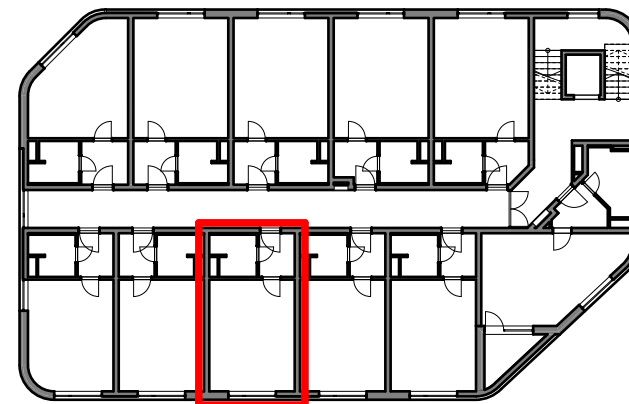

8.NP
patro

B - 97
označení jednotky

1 + KK
dispozice

29,7 m²
výměra jednotky

VISTA

Byt 8.4	1 + KK
Číslo míst...	Účel místnosti
8.4.1	CHODBA
8.4.2	KOUPELNA
8.4.3	POKOJ + KK

ZONE INVEST

Developer | ZONE INVEST a.s. | Třída Generála Píky 11 | 613 00 Brno | www.zoneinvest.cz