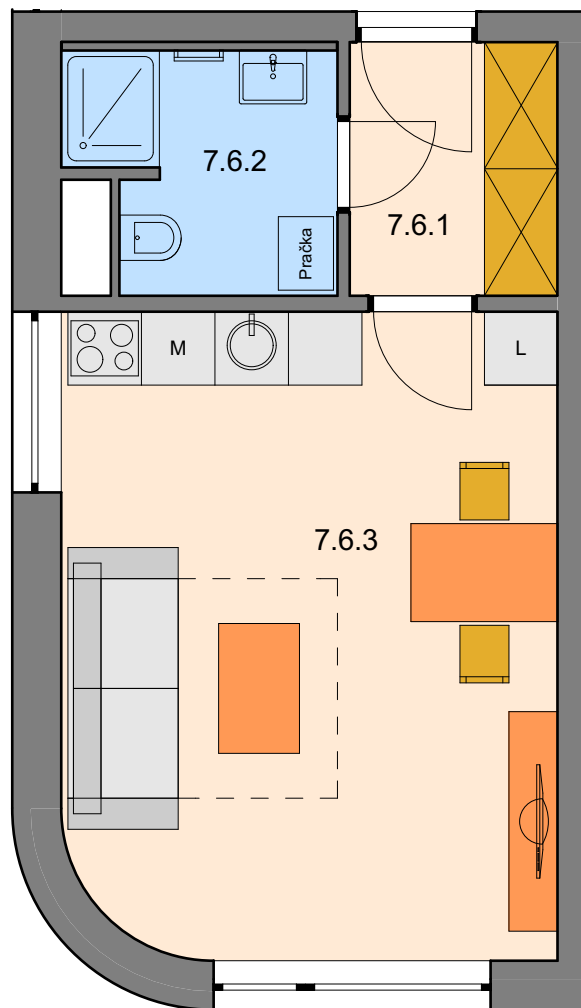

**7.NP**  
patro

**B - 88**  
označení jednotky

**1 + KK**  
dispozice

**29,4 m<sup>2</sup>**  
výměra jednotky

# VISTA

Byt 7.6	1 + KK
Číslo míst...	Účel místnosti
7.6.1	CHODBA
7.6.2	KOUPELNA
7.6.3	POKOJ + KK

**ZONE INVEST**

Developer | ZONE INVEST a.s. | Třída Generála Píky 11 | 613 00 Brno | [www.zoneinvest.cz](http://www.zoneinvest.cz)