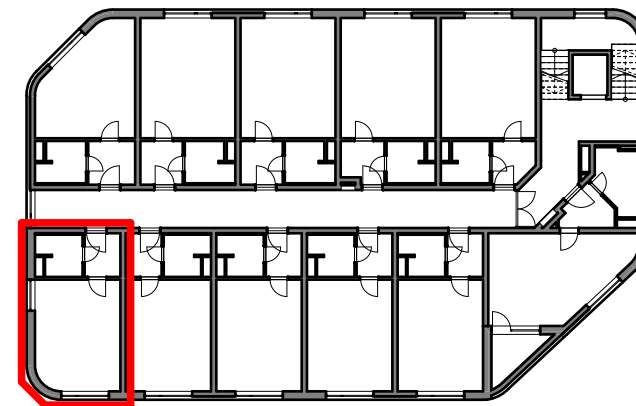

7.NP
patro

B - 88
označení jednotky

1 + KK
dispozice

29,4 m²
výměra jednotky

VISTA

Byt 7.6	1 + KK
Číslo míst...	Účel místnosti
7.6.1	CHODBA
7.6.2	KOUPELNA
7.6.3	POKOJ + KK

ZONE INVEST

Developer | ZONE INVEST a.s. | Třída Generála Píky 11 | 613 00 Brno | www.zoneinvest.cz