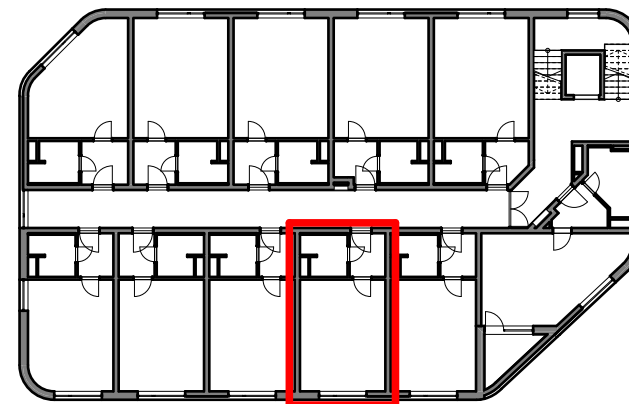

7.NP
patro

B - 85
označení jednotky

1 + KK
dispozice

29,7 m²
výměra jednotky

VISTA

Byt 7.3	1 + KK
Číslo míst...	Účel místnosti
7.3.1	CHODBA
7.3.2	
7.3.3	POKOJ + KK

ZONE INVEST

Developer | ZONE INVEST a.s. | Třída Generála Píky 11 | 613 00 Brno | www.zoneinvest.cz