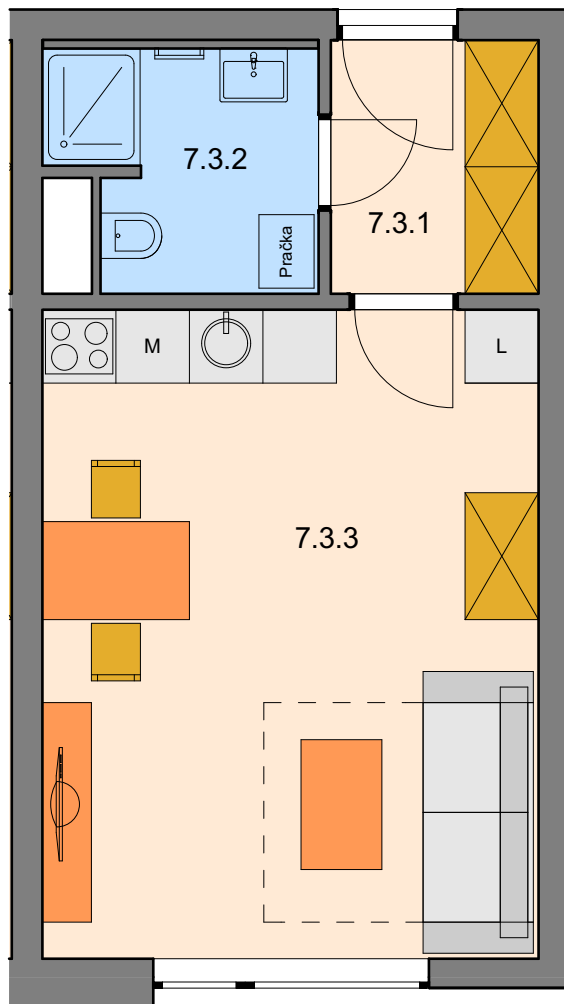

7.NP
patro

B - 85
označení jednotky

1 + KK
dispozice

29,7 m²
výměra jednotky

VISTA

Byt 7.3	1 + KK
Číslo míst...	Účel místnosti
7.3.1	CHODBA
7.3.2	
7.3.3	POKOJ + KK

ZONE INVEST

Developer | ZONE INVEST a.s. | Třída Generála Píky 11 | 613 00 Brno | www.zoneinvest.cz