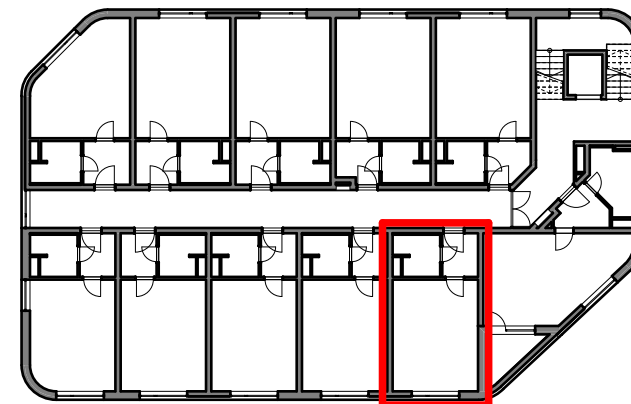

**7.NP**  
patro

**B - 84**  
označení jednotky

**1 + KK**  
dispozice

**29,6 m<sup>2</sup>**  
výměra jednotky

# VISTA

|               |                |
|---------------|----------------|
| Byt 7.2       | 1 + KK         |
| Číslo míst... | Účel místnosti |
| 7.2.1         | CHODBA         |
| 7.2.2         | KOUPELNA       |
| 7.2.3         | POKOJ + KK     |