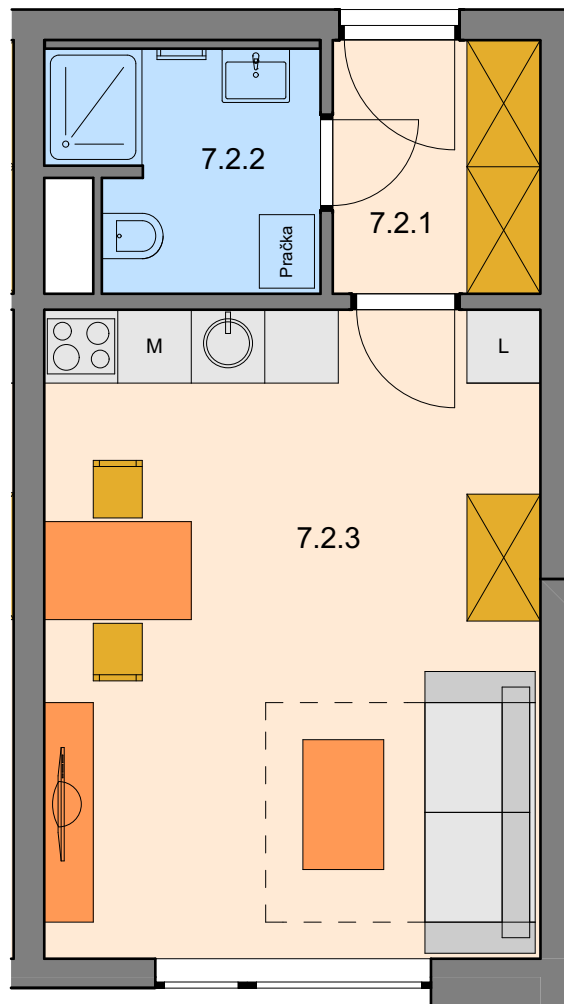

**7.NP**  
patro

**B - 84**  
označení jednotky

**1 + KK**  
dispozice

**29,6 m<sup>2</sup>**  
výměra jednotky

# VISTA

|               |                |
|---------------|----------------|
| Byt 7.2       | 1 + KK         |
| Číslo míst... | Účel místnosti |
| 7.2.1         | CHODBA         |
| 7.2.2         | KOUPELNA       |
| 7.2.3         | POKOJ + KK     |