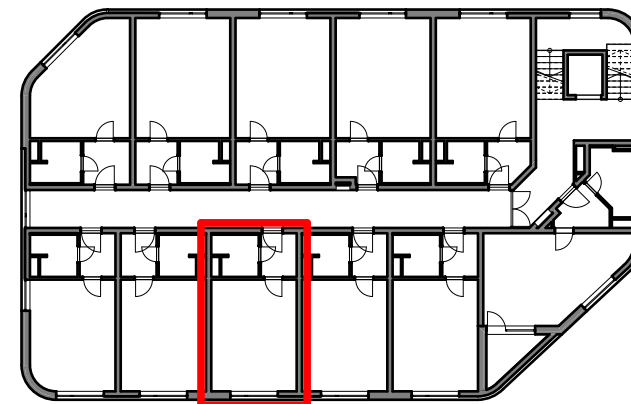

6.NP
patro

B - 75
označení jednotky

1 + KK
dispozice

29,7 m²
výměra jednotky

VISTA

Byt 6.4	1 + KK
Číslo míst...	Účel místnosti
6.4.1	CHODBA
6.4.2	KOUPELNA
6.4.3	POKOJ + KK

ZONE INVEST

Developer | ZONE INVEST a.s. | Třída Generála Píky 11 | 613 00 Brno | www.zoneinvest.cz