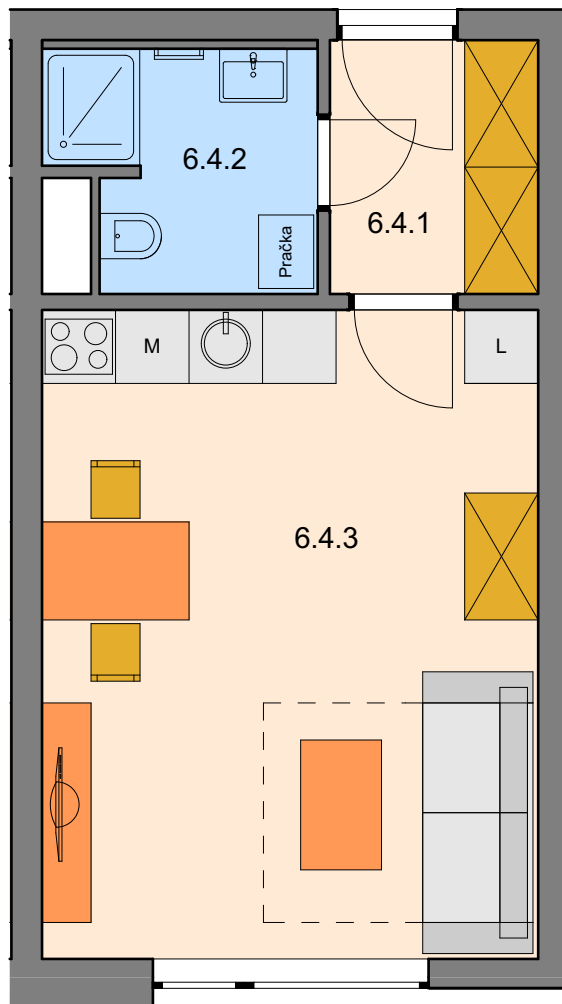

6.NP
patro

B - 75
označení jednotky

1 + KK
dispozice

29,7 m²
výměra jednotky

VISTA

Byt 6.4	1 + KK
Číslo míst...	Účel místnosti
6.4.1	CHODBA
6.4.2	KOUPELNA
6.4.3	POKOJ + KK

ZONE INVEST

Developer | ZONE INVEST a.s. | Třída Generála Píky 11 | 613 00 Brno | www.zoneinvest.cz