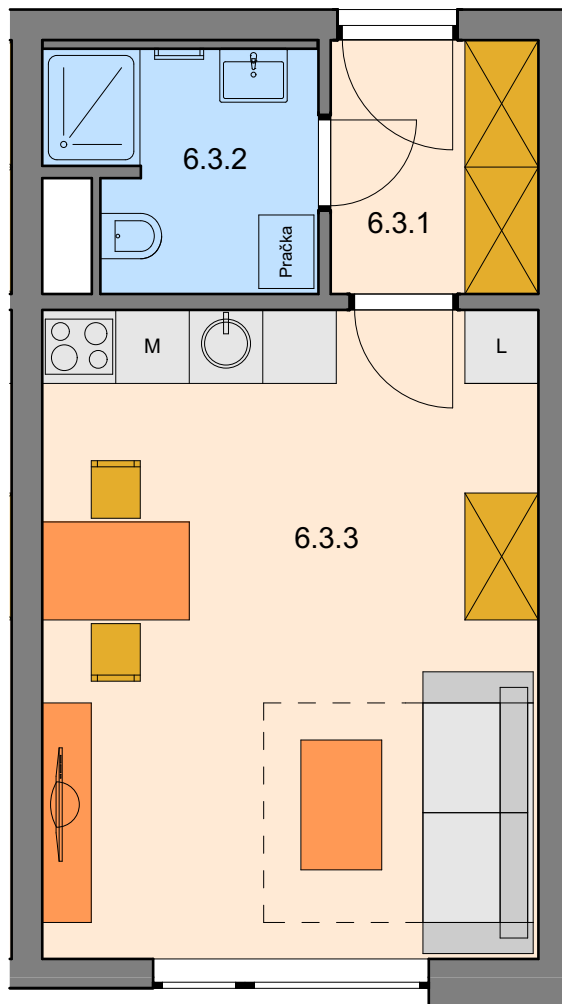

6.NP
patro

B - 74
označení jednotky

1 + KK
dispozice

29,7 m²
výměra jednotky

VISTA

Byt 6.3	1 + KK
Číslo míst...	Účel místnosti
6.3.1	CHODBA
6.3.2	KOUPELNA
6.3.3	POKOJ + KK

ZONE INVEST

Developer | ZONE INVEST a.s. | Třída Generála Píky 11 | 613 00 Brno | www.zoneinvest.cz