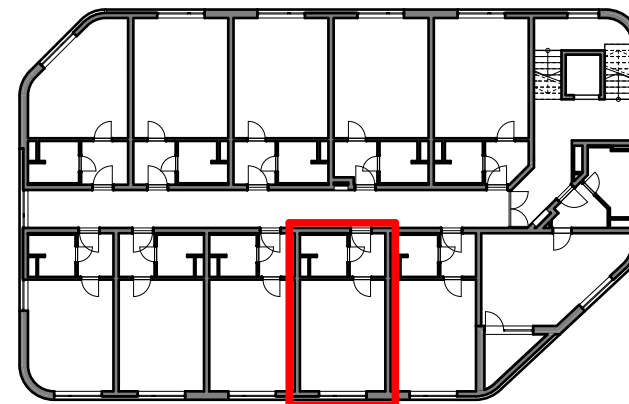

6.NP
patro

B - 74
označení jednotky

1 + KK
dispozice

29,7 m²
výměra jednotky

VISTA

Byt 6.3	1 + KK
Číslo míst...	Účel místnosti
6.3.1	CHODBA
6.3.2	KOUPELNA
6.3.3	POKOJ + KK

ZONE INVEST

Developer | ZONE INVEST a.s. | Třída Generála Píky 11 | 613 00 Brno | www.zoneinvest.cz