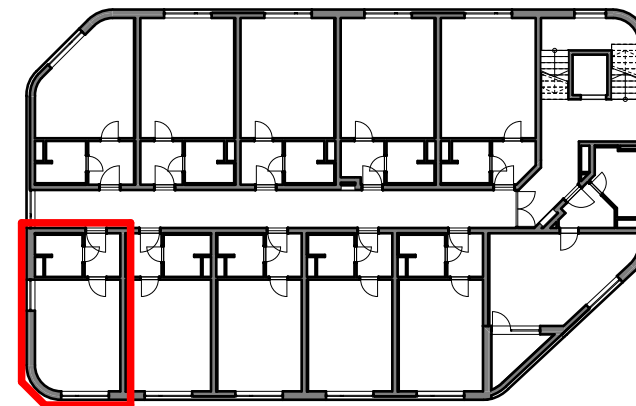

5.NP
patro

B - 66
označení jednotky

1 + KK
dispozice

30,0 m²
výměra jednotky

VISTA

Byt 5.6	1 + KK
Číslo míst...	Účel místnosti
5.6.1	CHODBA
5.6.2	KOUPELNA
5.6.3	POKOJ + KK

ZONE INVEST

Developer | ZONE INVEST a.s. | Třída Generála Píky 11 | 613 00 Brno | www.zoneinvest.cz