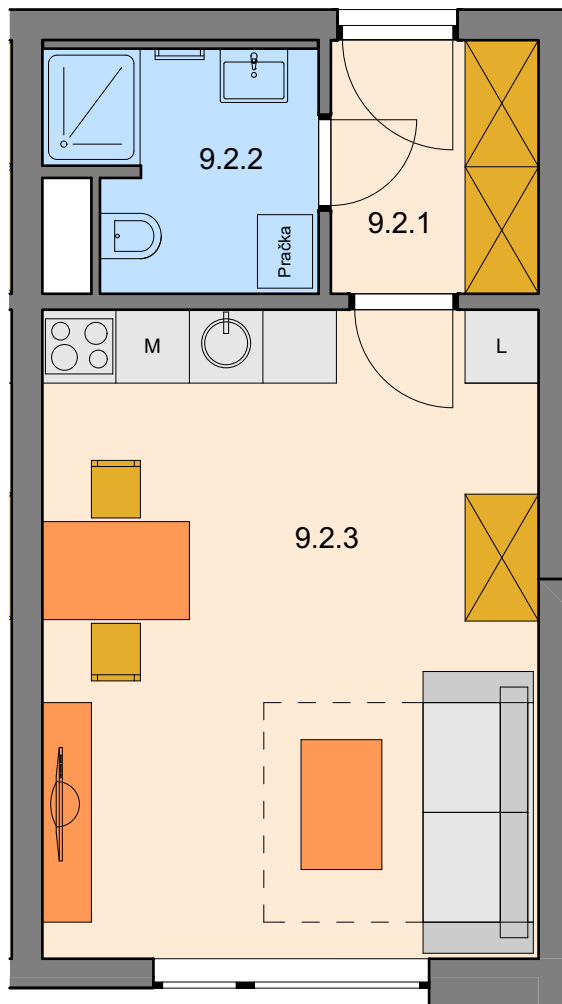

9.NP
patro

B - 106
označení jednotky

1 + KK
dispozice

29,6 m²
výměra jednotky

VISTA

Byt 9.2	1 + KK
Číslo míst...	Účel místnosti
9.2.1	CHODBA
9.2.2	KOUPELNA
9.2.3	POKOJ + KK

ZONE INVEST

Developer | ZONE INVEST a.s. | Třída Generála Píky 11 | 613 00 Brno | www.zoneinvest.cz