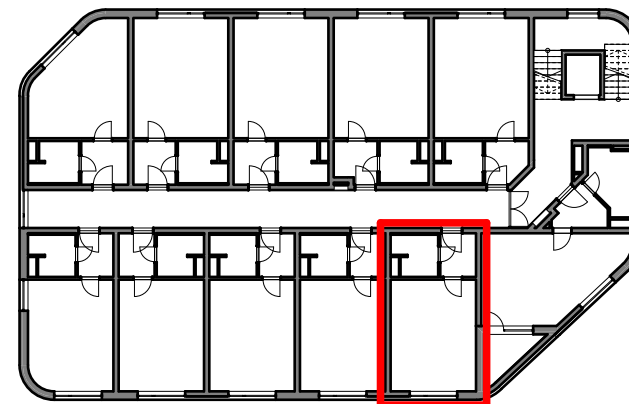

9.NP
patro

B - 106
označení jednotky

1 + KK
dispozice

29,6 m²
výměra jednotky

VISTA

Byt 9.2	1 + KK
Číslo míst...	Účel místnosti
9.2.1	CHODBA
9.2.2	KOUPELNA
9.2.3	POKOJ + KK

ZONE INVEST

Developer | ZONE INVEST a.s. | Třída Generála Píky 11 | 613 00 Brno | www.zoneinvest.cz