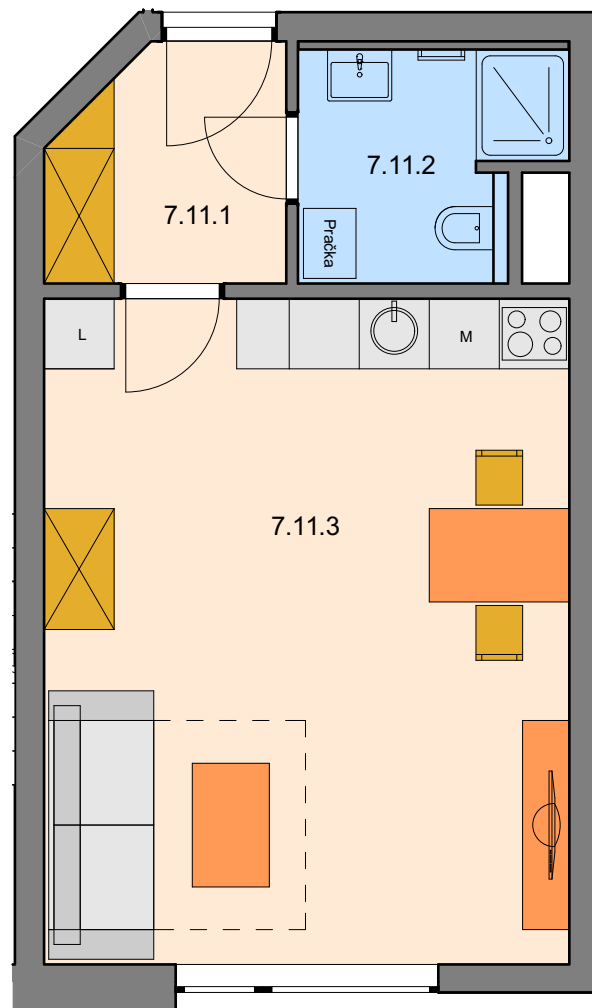

7.NP
patro

A - 93
označení jednotky

1 + KK
dispozice

34,4 m²
výměra jednotky

VISTA

Číslo míst...	Účel místnosti
7.11.1	CHODBA
7.11.2	KOUPELNA
7.11.3	POKOJ + KK

ZONE INVEST

Developer | ZONE INVEST a.s. | Třída Generála Píky 11 | 613 00 Brno | www.zoneinvest.cz