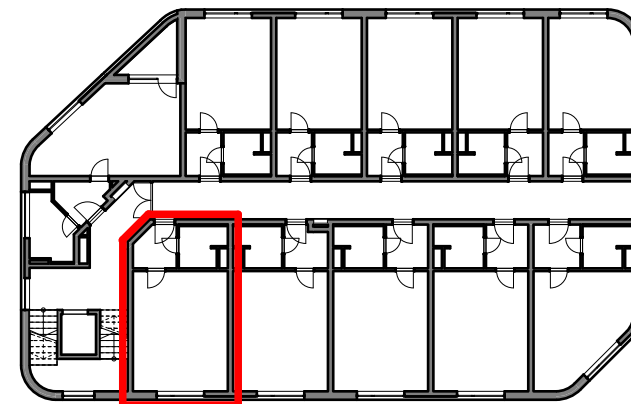

7.NP
patro

A - 93
označení jednotky

1 + KK
dispozice

34,4 m²
výměra jednotky

VISTA

Číslo míst...	Účel místnosti
7.11.1	CHODBA
7.11.2	KOUPELNA
7.11.3	POKOJ + KK

ZONE INVEST

Developer | ZONE INVEST a.s. | Třída Generála Píky 11 | 613 00 Brno | www.zoneinvest.cz