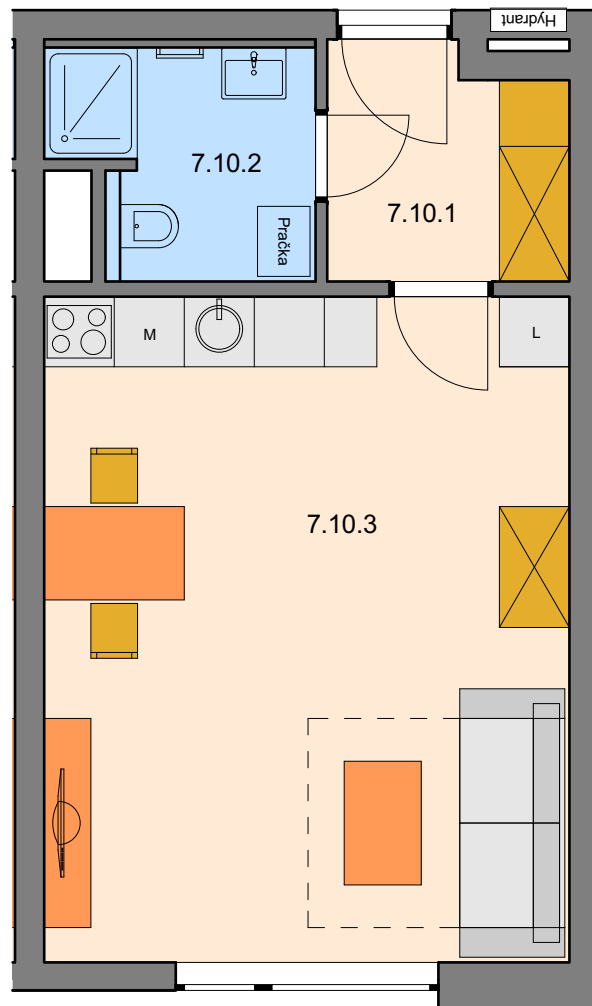

**7.NP**  
patro

**A - 92**  
označení jednotky

**1 + KK**  
dispozice

**34,5 m<sup>2</sup>**  
výměra jednotky

# VISTA

Číslo míst...	Účel místnosti
7.10.1	CHODBA
7.10.2	KOUPELNA
7.10.3	POKOJ + KK

**ZONE INVEST**

Developer | ZONE INVEST a.s. | Třída Generála Píky 11 | 613 00 Brno | [www.zoneinvest.cz](http://www.zoneinvest.cz)