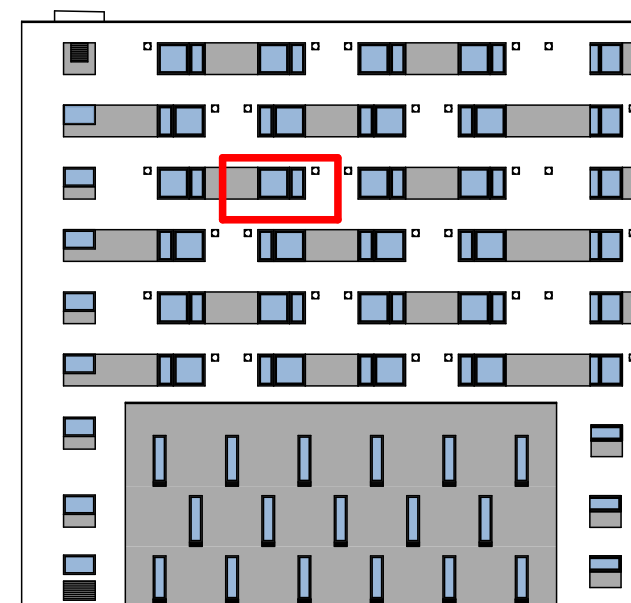

7.NP
patro

A - 92
označení jednotky

1 + KK
dispozice

34,5 m²
výměra jednotky

VISTA

Číslo míst...	Účel místnosti
7.10.1	CHODBA
7.10.2	KOUPELNA
7.10.3	POKOJ + KK

ZONE INVEST

Developer | ZONE INVEST a.s. | Třída Generála Píky 11 | 613 00 Brno | www.zoneinvest.cz