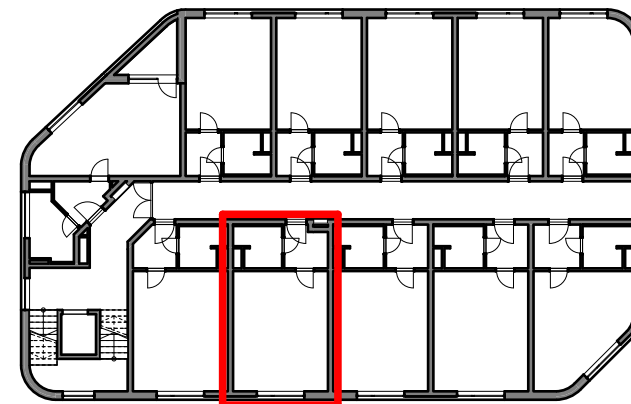

7.NP
patro

A - 92
označení jednotky

1 + KK
dispozice

34,5 m²
výměra jednotky

VISTA

Číslo míst...	Účel místnosti
7.10.1	CHODBA
7.10.2	KOUPELNA
7.10.3	POKOJ + KK

ZONE INVEST

Developer | ZONE INVEST a.s. | Třída Generála Píky 11 | 613 00 Brno | www.zoneinvest.cz