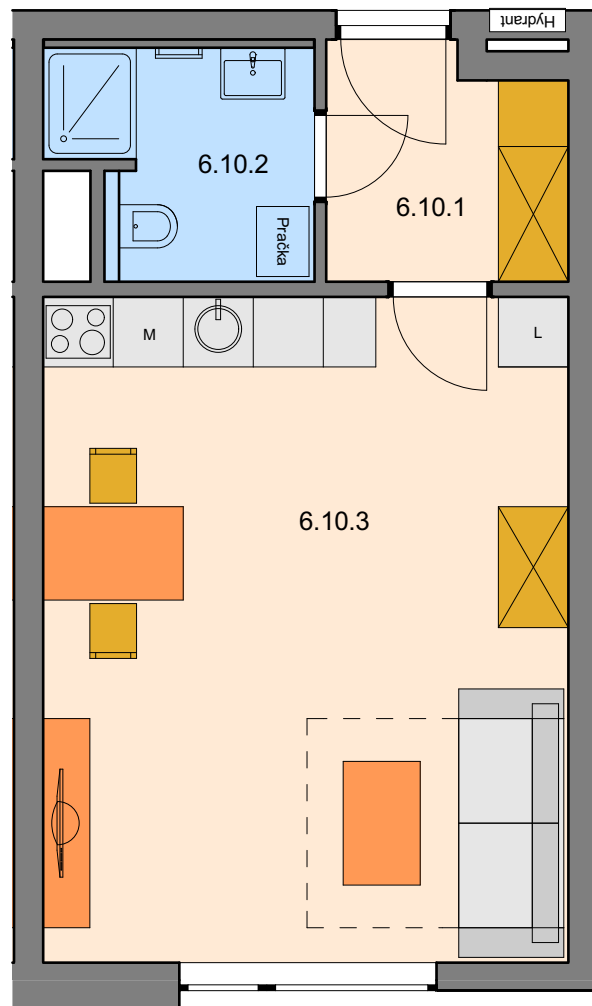

6.NP
patro

A - 81
označení jednotky

1 + KK
dispozice

34,5 m²
výměra jednotky

VISTA

Číslo míst...	Účel místnosti
6.10.1	CHODBA
6.10.2	KOUPELNA
6.10.3	POKOJ + KK

ZONE INVEST

Developer | ZONE INVEST a.s. | Třída Generála Píky 11 | 613 00 Brno | www.zoneinvest.cz