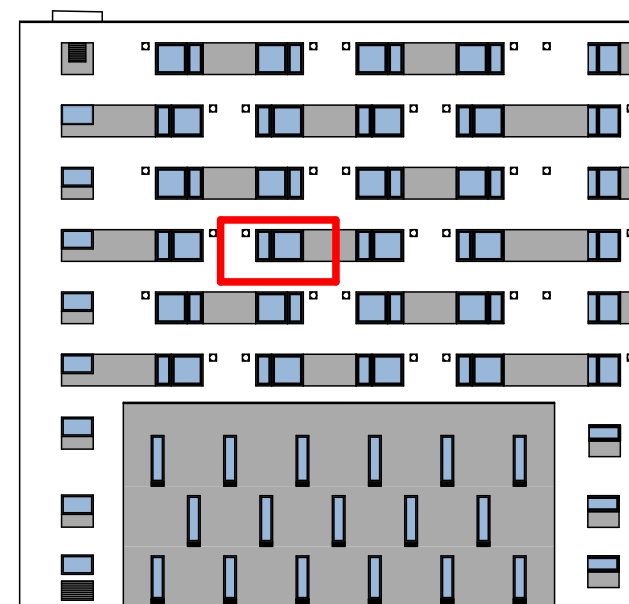

6.NP
patro

A - 81
označení jednotky

1 + KK
dispozice

34,5 m²
výměra jednotky

VISTA

Číslo míst...	Účel místnosti
6.10.1	CHODBA
6.10.2	KOUPELNA
6.10.3	POKOJ + KK

ZONE INVEST

Developer | ZONE INVEST a.s. | Třída Generála Píky 11 | 613 00 Brno | www.zoneinvest.cz