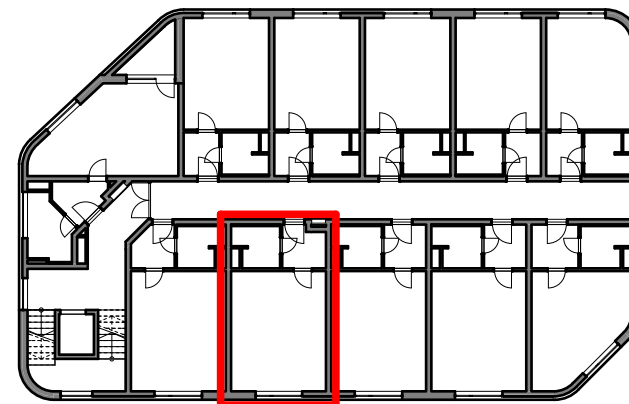

6.NP
patro

A - 81
označení jednotky

1 + KK
dispozice

34,5 m²
výměra jednotky

VISTA

Číslo míst...	Účel místnosti
6.10.1	CHODBA
6.10.2	KOUPELNA
6.10.3	POKOJ + KK

ZONE INVEST

Developer | ZONE INVEST a.s. | Třída Generála Píky 11 | 613 00 Brno | www.zoneinvest.cz