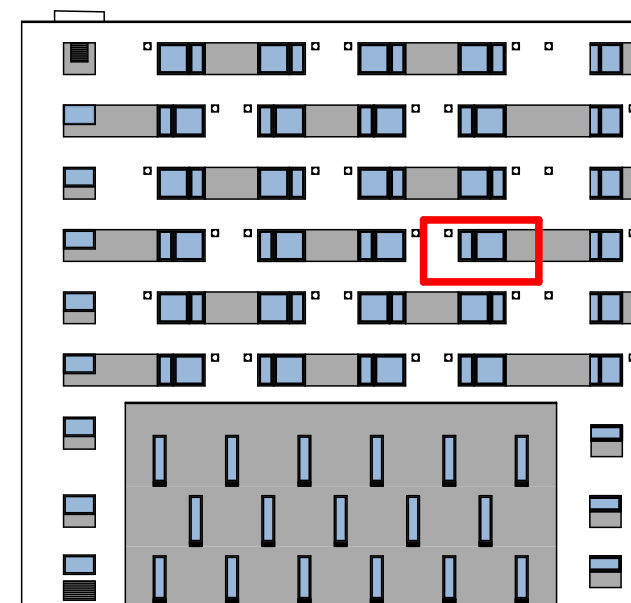

6.NP
patro

A - 79
označení jednotky

1 + KK
dispozice

34,8 m²
výměra jednotky

VISTA

Číslo míst...	Účel místnosti
Ateliér 6.8	1 + KK
6.8.1	CHODBA
6.8.2	KOUPELNA
6.8.3	POKOJ + KK

ZONE INVEST

Developer | ZONE INVEST a.s. | Třída Generála Píky 11 | 613 00 Brno | www.zoneinvest.cz