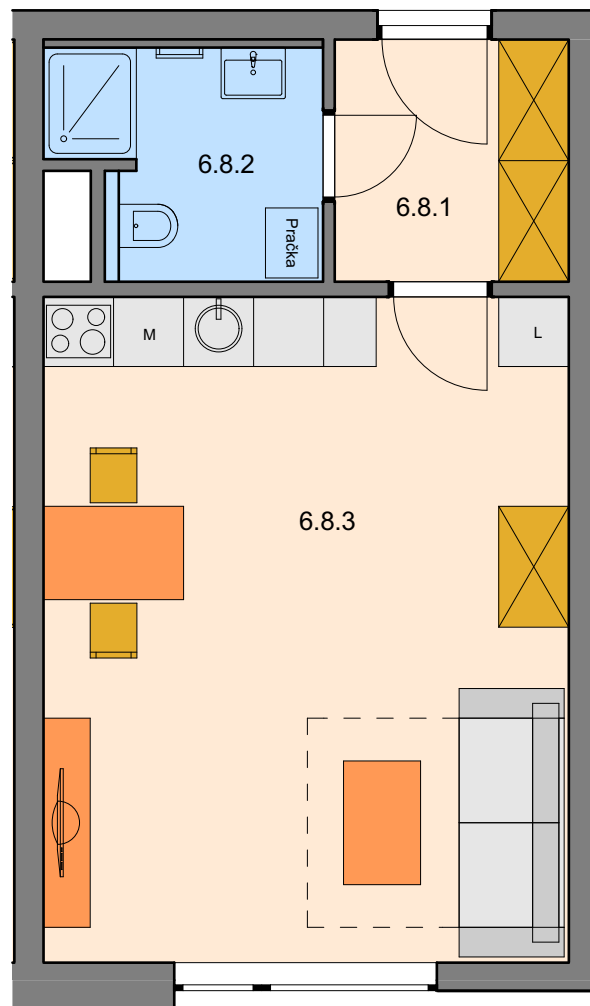

6.NP
patro

A - 79
označení jednotky

1 + KK
dispozice

34,8 m²
výměra jednotky

VISTA

Číslo míst...	Účel místnosti
Ateliér 6.8	1 + KK
6.8.1	CHODBA
6.8.2	KOUPELNA
6.8.3	POKOJ + KK

ZONE INVEST

Developer | ZONE INVEST a.s. | Třída Generála Píky 11 | 613 00 Brno | www.zoneinvest.cz