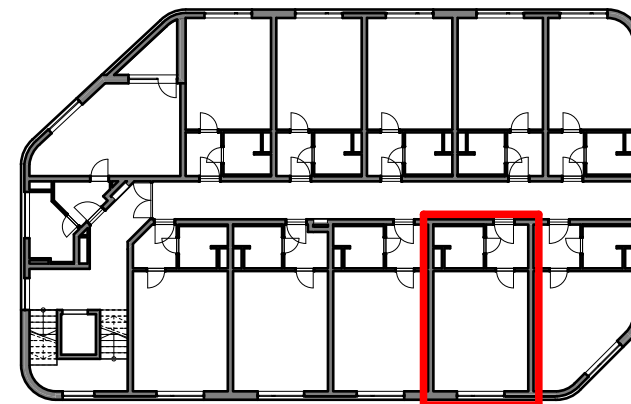

6.NP
patro

A - 79
označení jednotky

1 + KK
dispozice

34,8 m²
výměra jednotky

VISTA

Číslo míst...	Účel místnosti
Ateliér 6.8	1 + KK
6.8.1	CHODBA
6.8.2	KOUPELNA
6.8.3	POKOJ + KK

ZONE INVEST

Developer | ZONE INVEST a.s. | Třída Generála Píky 11 | 613 00 Brno | www.zoneinvest.cz