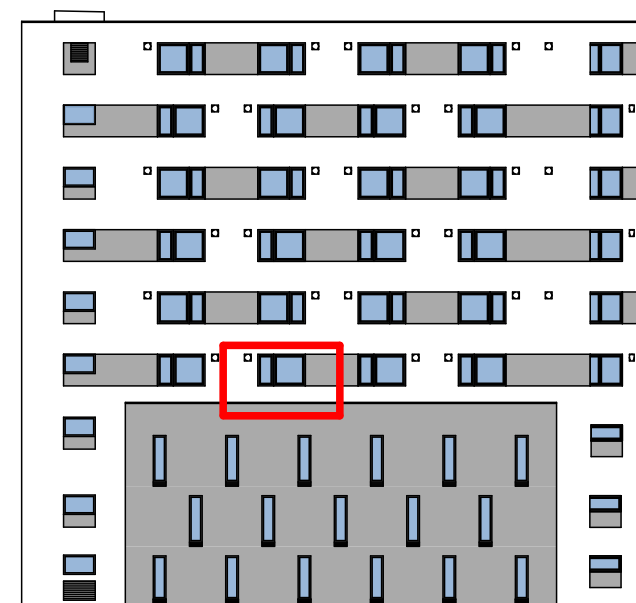

4.NP
patro

A - 59
označení jednotky

1 + KK
dispozice

34,9 m²
výměra jednotky

VISTA

Číslo míst...	Účel místnosti
4.10.1	CHODBA
4.10.2	KOUPELNA
4.10.3	POKOJ + KK

ZONE INVEST

Developer | ZONE INVEST a.s. | Třída Generála Píky 11 | 613 00 Brno | www.zoneinvest.cz