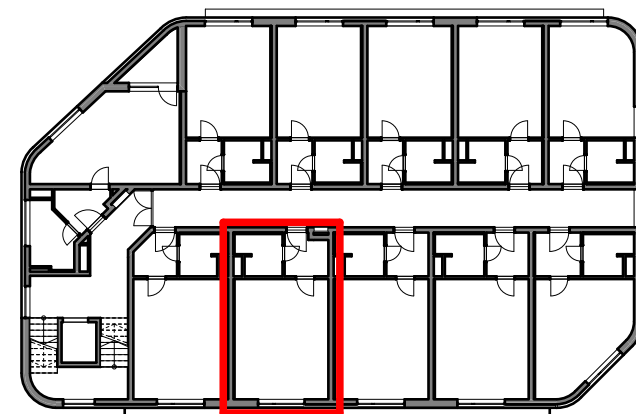

4.NP
patro

A - 59
označení jednotky

1 + KK
dispozice

34,9 m²
výměra jednotky

VISTA

Číslo míst...	Účel místnosti
4.10.1	CHODBA
4.10.2	KOUPELNA
4.10.3	POKOJ + KK

ZONE INVEST

Developer | ZONE INVEST a.s. | Třída Generála Píky 11 | 613 00 Brno | www.zoneinvest.cz