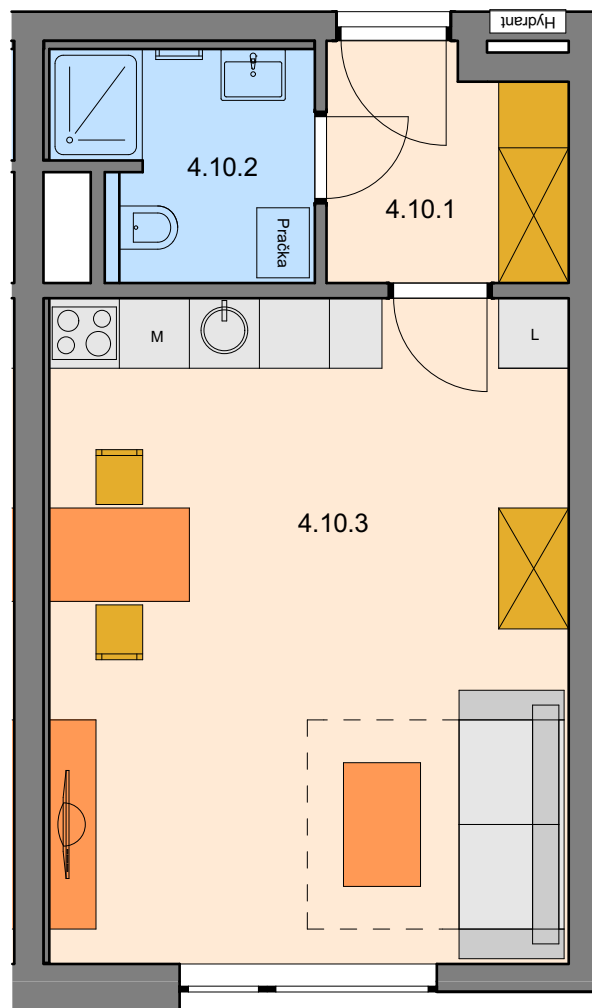

4.NP
patro

A - 59
označení jednotky

1 + KK
dispozice

34,9 m²
výměra jednotky

VISTA

Číslo míst...	Účel místnosti
4.10.1	CHODBA
4.10.2	KOUPELNA
4.10.3	POKOJ + KK

ZONE INVEST

Developer | ZONE INVEST a.s. | Třída Generála Píky 11 | 613 00 Brno | www.zoneinvest.cz