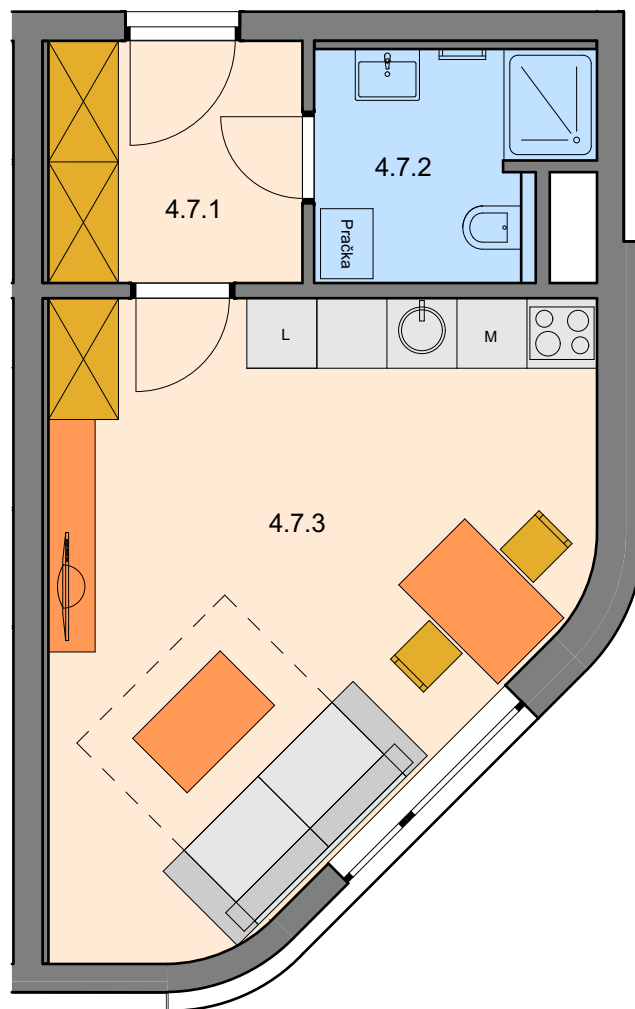

4.NP
patro

A - 56
označení jednotky

1 + KK
dispozice

32,2 m²
výměra jednotky

VISTA

Ateliér 4.7	1 + KK
Číslo míst...	Účel místnosti
4.7.1	CHODBA
4.7.2	KOUPELNA
4.7.3	POKOJ + KK

ZONE INVEST

Developer | ZONE INVEST a.s. | Třída Generála Píky 11 | 613 00 Brno | www.zoneinvest.cz