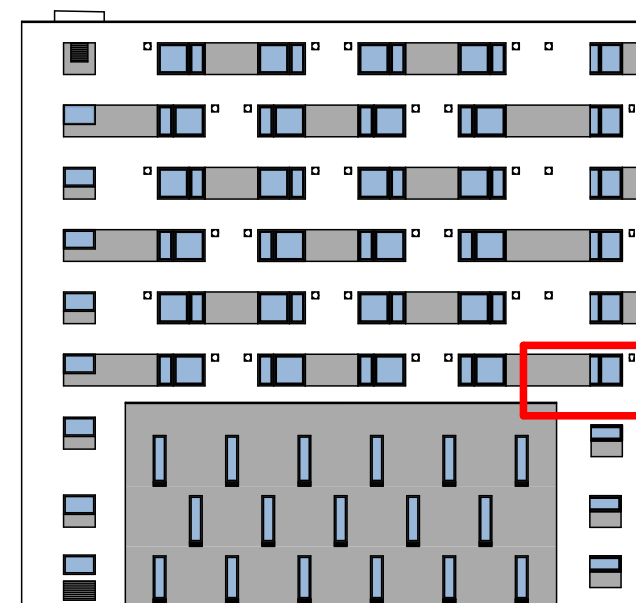

4.NP
patro

A - 56
označení jednotky

1 + KK
dispozice

32,2 m²
výměra jednotky

VISTA

Ateliér 4.7	1 + KK
Číslo míst...	Účel místnosti
4.7.1	CHODBA
4.7.2	KOUPELNA
4.7.3	POKOJ + KK

ZONE INVEST

Developer | ZONE INVEST a.s. | Třída Generála Píky 11 | 613 00 Brno | www.zoneinvest.cz