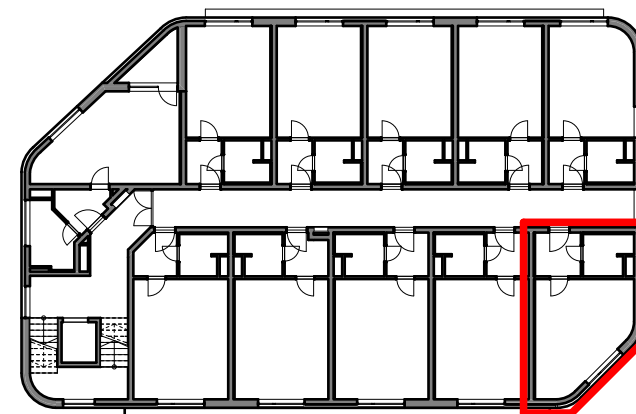

4.NP
patro

A - 56
označení jednotky

1 + KK
dispozice

32,2 m²
výměra jednotky

VISTA

Ateliér 4.7	1 + KK
Číslo míst...	Účel místnosti
4.7.1	CHODBA
4.7.2	KOUPELNA
4.7.3	POKOJ + KK

ZONE INVEST

Developer | ZONE INVEST a.s. | Třída Generála Píky 11 | 613 00 Brno | www.zoneinvest.cz