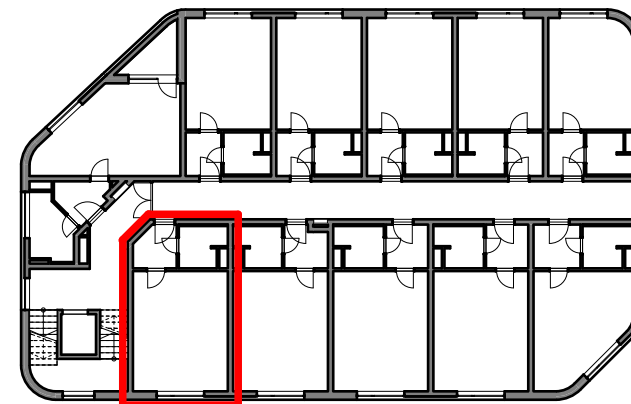

**9.NP**

patro

**A - 115**

označení jednotky

**1 + KK**

dispozice

**34,4 m<sup>2</sup>**

výměra jednotky

S  
orientace**VISTA**

Ateliér 9.11 1 + KK

Číslo míst...	Účel místnosti
9.11.1	CHODBA
9.11.2	KOUPELNA
9.11.3	POKOJ + KK

**ZONE INVEST**Developer | ZONE INVEST a.s. | Třída Generála Píky 11 | 613 00 Brno | [www.zoneinvest.cz](http://www.zoneinvest.cz)