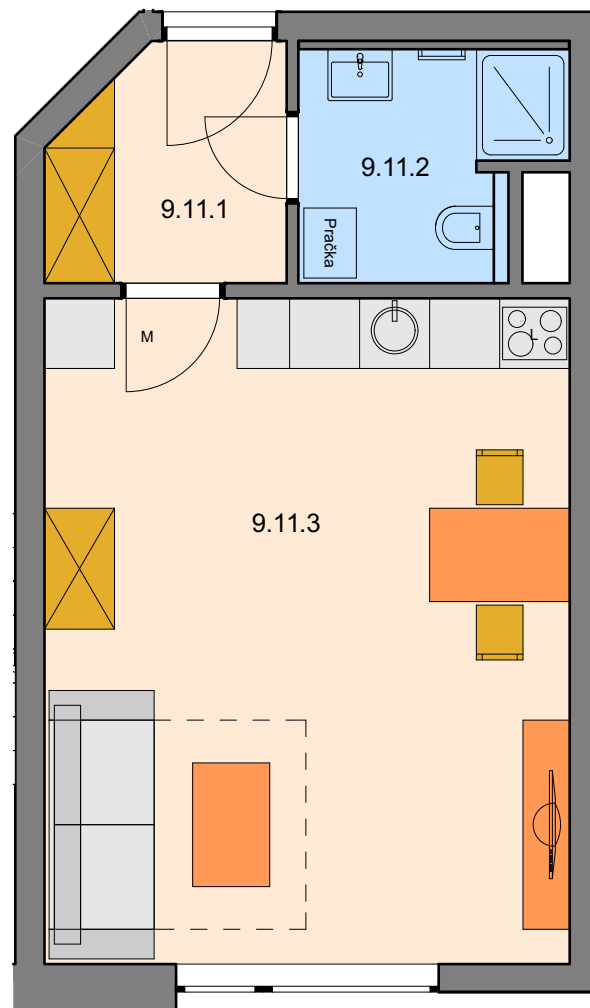

**9.NP**

patro

**A - 115**

označení jednotky

**1 + KK**

dispozice

**34,4 m<sup>2</sup>**

výměra jednotky

S  
orientace**VISTA**

Ateliér 9.11 1 + KK

Číslo míst...	Účel místnosti
9.11.1	CHODBA
9.11.2	KOUPELNA
9.11.3	POKOJ + KK

**ZONE INVEST**Developer | ZONE INVEST a.s. | Třída Generála Píky 11 | 613 00 Brno | [www.zoneinvest.cz](http://www.zoneinvest.cz)