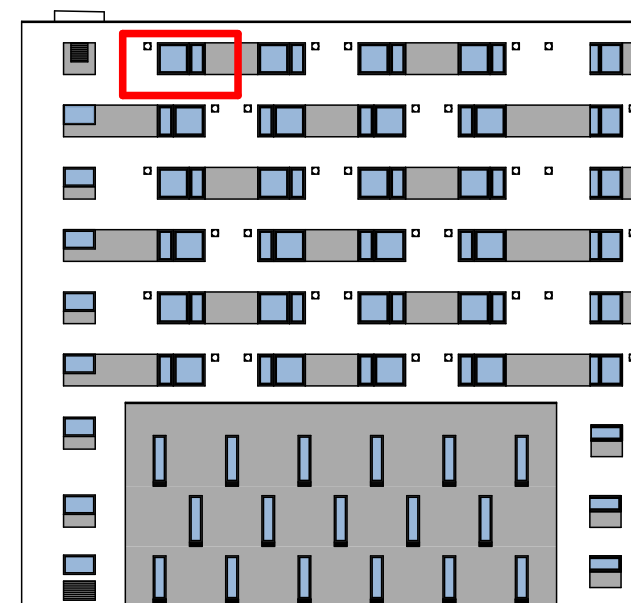

**9.NP**

patro

**A - 115**

označení jednotky

**1 + KK**

dispozice

**34,4 m<sup>2</sup>**

výměra jednotky

S  
orientace**VISTA**

Ateliér 9.11 1 + KK

Číslo míst...	Účel místnosti
9.11.1	CHODBA
9.11.2	KOUPELNA
9.11.3	POKOJ + KK

**ZONE INVEST**Developer | ZONE INVEST a.s. | Třída Generála Píky 11 | 613 00 Brno | [www.zoneinvest.cz](http://www.zoneinvest.cz)