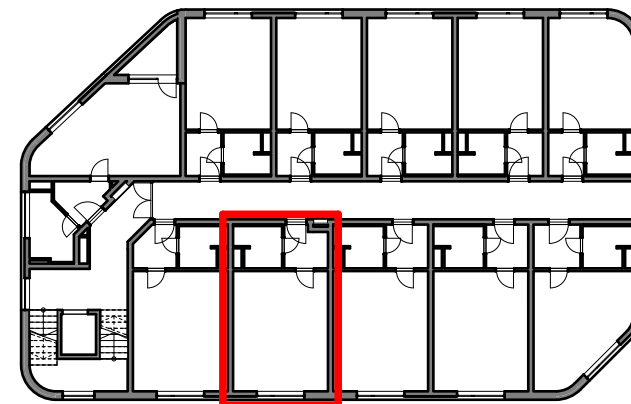

9.NP

patro

A - 114

označení jednotky

1 + KK

dispozice

34,5 m²

výměra jednotky

S
orientace**VISTA**

Ateliér 9.10 1 + KK	
Číslo míst...	Účel místnosti
9.10.1	CHODBA
9.10.2	KOUPELNA
9.10.3	POKOJ + KK

**ZONE INVEST**Developer | ZONE INVEST a.s. | Třída Generála Píky 11 | 613 00 Brno | www.zoneinvest.cz