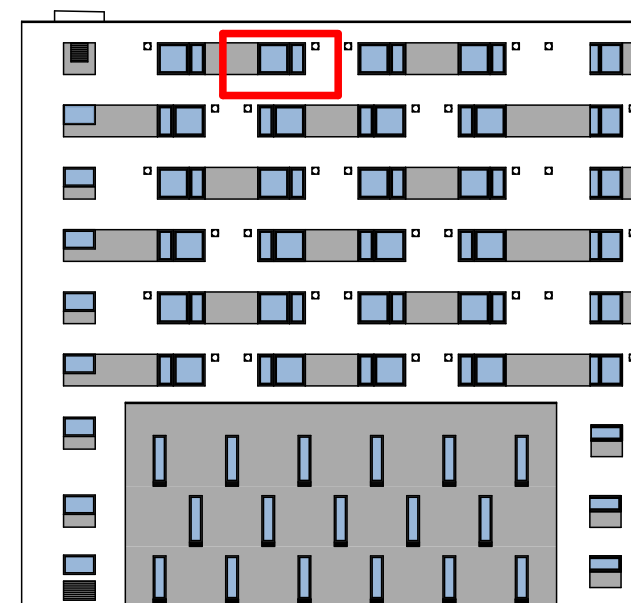

9.NP

patro

A - 114

označení jednotky

1 + KK

dispozice

34,5 m²

výměra jednotky

S
orientace**VISTA**

Ateliér 9.10 1 + KK	
Číslo míst...	Účel místnosti
9.10.1	CHODBA
9.10.2	KOUPELNA
9.10.3	POKOJ + KK

**ZONE INVEST**Developer | ZONE INVEST a.s. | Třída Generála Píky 11 | 613 00 Brno | www.zoneinvest.cz