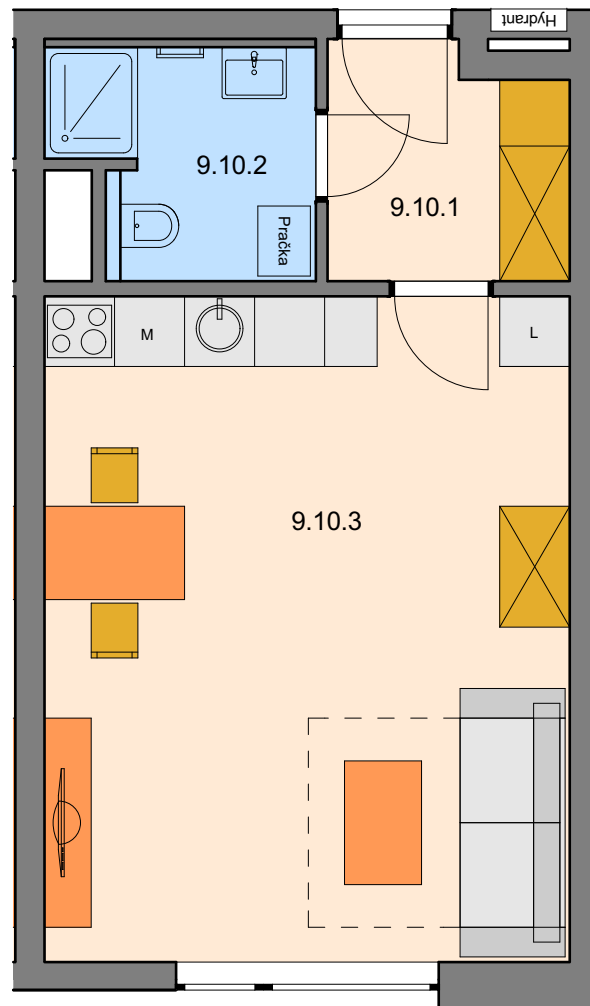

9.NP

patro

A - 114

označení jednotky

1 + KK

dispozice

34,5 m²

výměra jednotky

S
orientace**VISTA**

Ateliér 9.10 1 + KK	
Číslo míst...	Účel místnosti
9.10.1	CHODBA
9.10.2	KOUPELNA
9.10.3	POKOJ + KK

**ZONE INVEST**Developer | ZONE INVEST a.s. | Třída Generála Píky 11 | 613 00 Brno | www.zoneinvest.cz