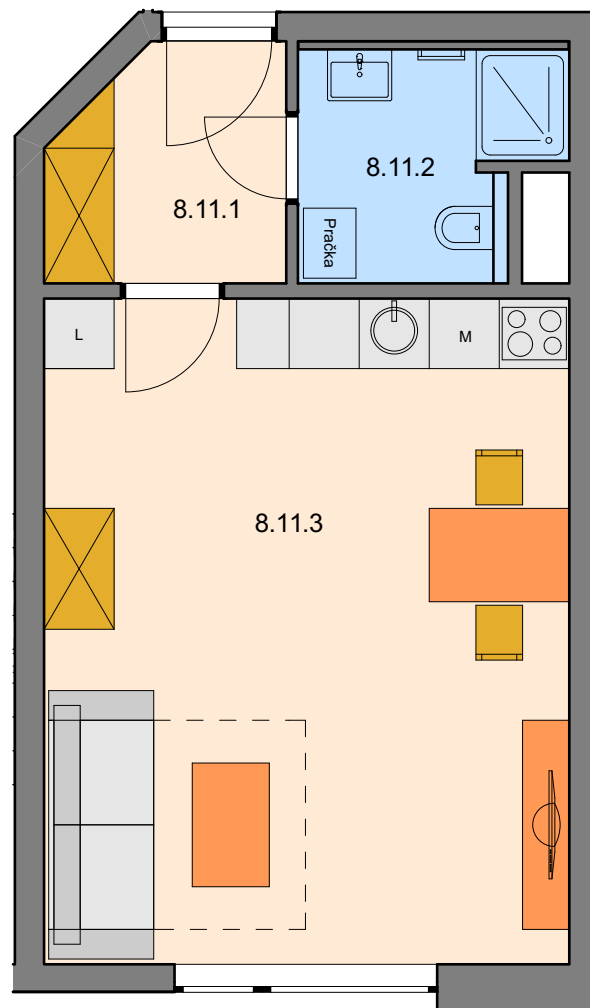

8.NP

patro

A - 104

označení jednotky

1 + KK

dispozice

34,4 m²

výměra jednotky

S
orientace**VISTA**

Ateliér 8.11 1 + KK	
Číslo míst...	Účel místnosti
8.11.1	CHODBA
8.11.2	KOUPELNA
8.11.3	POKOJ + KK

**ZONE INVEST**Developer | ZONE INVEST a.s. | Třída Generála Píky 11 | 613 00 Brno | www.zoneinvest.cz