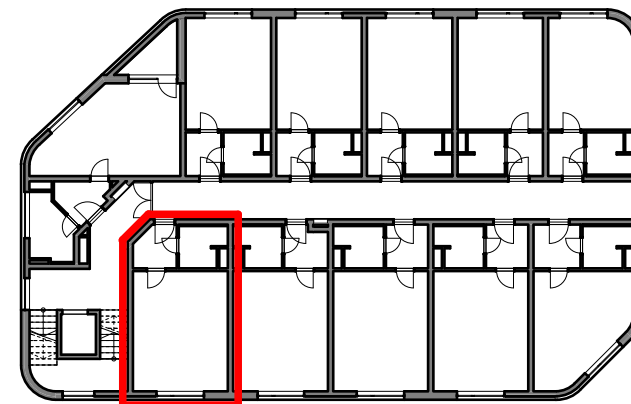

8.NP

patro

A - 104

označení jednotky

1 + KK

dispozice

34,4 m²

výměra jednotky

S
orientace**VISTA**

Ateliér 8.11 1 + KK	
Číslo míst...	Účel místnosti
8.11.1	CHODBA
8.11.2	KOUPELNA
8.11.3	POKOJ + KK

**ZONE INVEST**Developer | ZONE INVEST a.s. | Třída Generála Píky 11 | 613 00 Brno | www.zoneinvest.cz