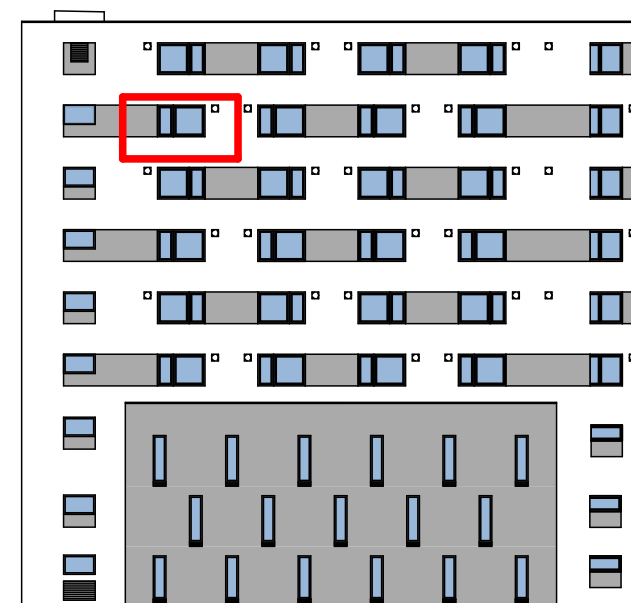

8.NP

patro

A - 104

označení jednotky

1 + KK

dispozice

34,4 m²

výměra jednotky

S
orientace**VISTA**

Ateliér 8.11 1 + KK	
Číslo míst...	Účel místnosti
8.11.1	CHODBA
8.11.2	KOUPELNA
8.11.3	POKOJ + KK

**ZONE INVEST**Developer | ZONE INVEST a.s. | Třída Generála Píky 11 | 613 00 Brno | www.zoneinvest.cz