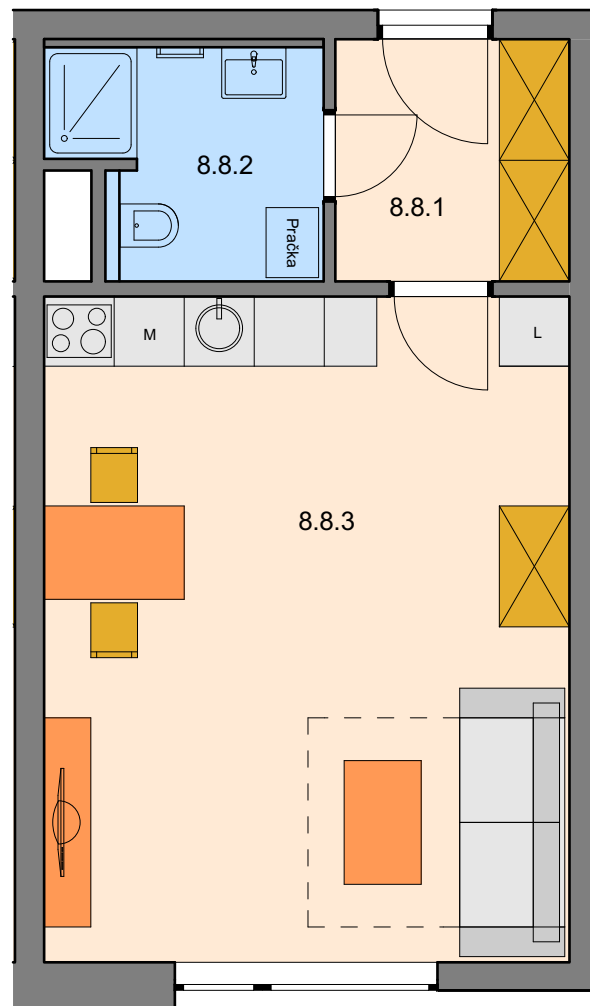

8.NP

patro

A - 101

označení jednotky

1 + KK

dispozice

34,8 m²

výměra jednotky

orientace

VISTA

Číslo míst...	Účel místnosti
Ateliér 8.8	1 + KK
8.8.1	CHODBA
8.8.2	KOUPELNA
8.8.3	POKOJ + KK

**ZONE INVEST**Developer | ZONE INVEST a.s. | Třída Generála Píky 11 | 613 00 Brno | www.zoneinvest.cz