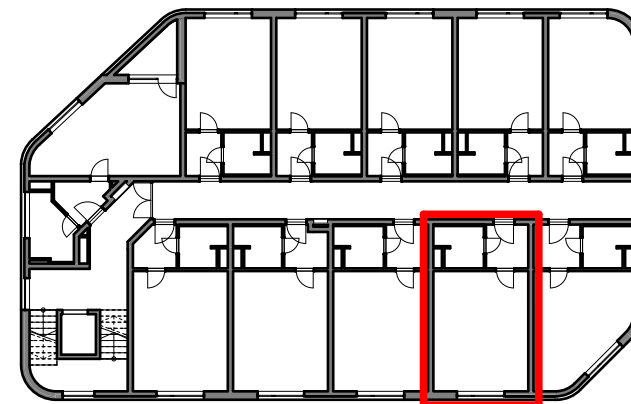

8.NP

patro

A - 101

označení jednotky

1 + KK

dispozice

34,8 m²

výměra jednotky

orientace

VISTA

Číslo míst...	Účel místnosti
Ateliér 8.8	1 + KK
8.8.1	CHODBA
8.8.2	KOUPELNA
8.8.3	POKOJ + KK

**ZONE INVEST**Developer | ZONE INVEST a.s. | Třída Generála Píky 11 | 613 00 Brno | www.zoneinvest.cz