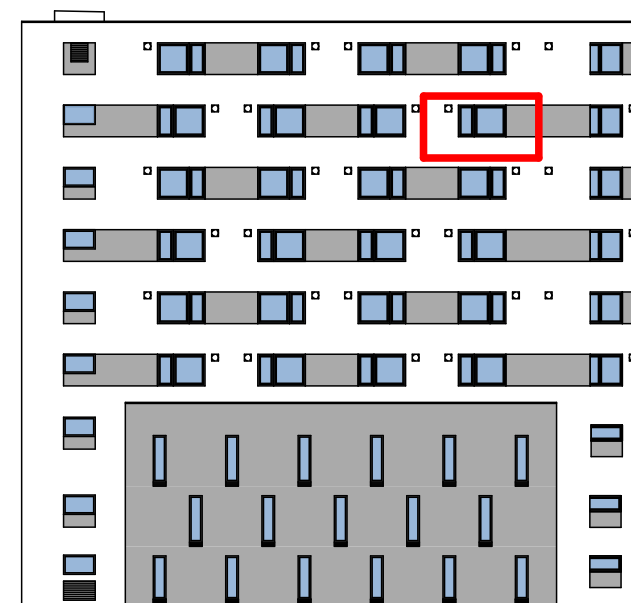

8.NP

patro

A - 101

označení jednotky

1 + KK

dispozice

34,8 m²

výměra jednotky

orientace

VISTA

Číslo míst...	Účel místnosti
Ateliér 8.8	1 + KK
8.8.1	CHODBA
8.8.2	KOUPELNA
8.8.3	POKOJ + KK

**ZONE INVEST**Developer | ZONE INVEST a.s. | Třída Generála Píky 11 | 613 00 Brno | www.zoneinvest.cz